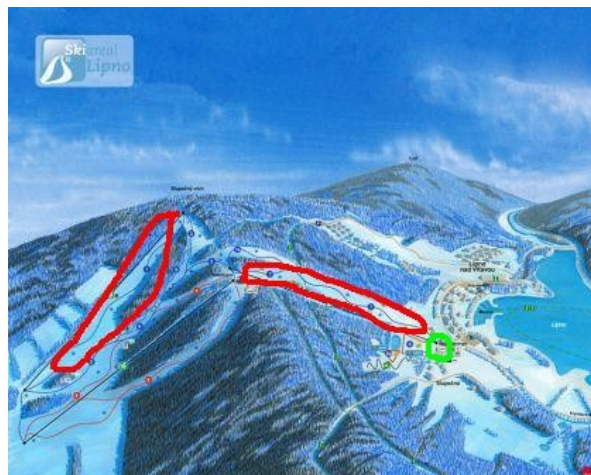

V neděli bude vyhlášen Lipno Master, tedy Lipenský Mistr – vítěz trojkombinace (celkový čas, handicapově dle věku).

Kudy na závody :

Mapa: