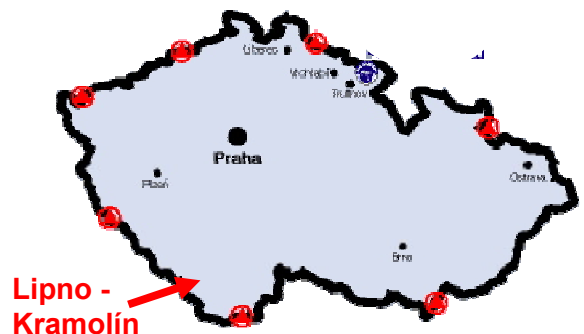

První pomoc : Horská služba ČR

Protesty : Všechny protesty se předkládají písemně v cíli současně s vkladem 200,- Kč. V případě kladného vyřízení se vklad vrací.

Ubytování: Individuálně - pro závodníky je rezervována (až do vyčerpání kapacity) ubytovací kapacita na Chatě Lanovka – nutno objednat předem, www.chatalanovka.cz.

Další informace: Závodníci obdrží speciální kartu Lipno card, na kterou získají tyto slevy:

- sleva na skipas 30%(So, Ne)
- vstup do bazénu Aqupark zdarma
- Sleva 10 % do všech stravovacích zařízení ve Skiareálu Lipno

Tyto karty se budou vydávat v sobotu ráno v Chatě Lanovka v klubovně v 1.patře při prezentaci
Za ztrátu u startovního čísla se účtuje 500 Kč.
Parkování - parkoviště přímo u dolní stanice lanovky zdarma.
Případné odvolání závodů: do čtvrtka 27.2.2014, 20:00 hod
Společenský večer: v sobotu večer bude od 19:00 pro závodníky rezervován prostor v restauraci v Chatě Lanovka, kde proběhne také vyhlášení vítězů.
Pořadatel si vyhrazuje právo změnit disciplínu v případě nutnosti.

Mapa :