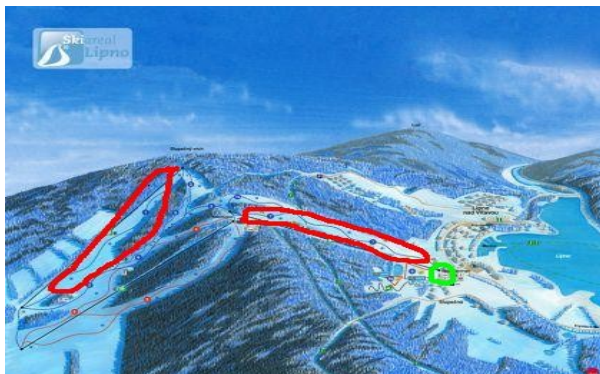

První pomoc : Horská služba ČR

Protesty : Všechny protesty se předkládají písemně v cíli současně s vkladem 200,- Kč. V případě kladného vyřízení se vklad vrací.

Ubytování: Individuálně - pro závodníky je rezervována (až do vyčerpání kapacity) ubytovací kapacita na Chatě Lanovka – nutno objednat předem, www.chatalanovka.cz.

Další informace: Závodníci obdrží speciální kartu Lipno card, na kterou získají tyto slevy:

- sleva na skipas 30%(So, Ne)
- vstup do bazénu Aqupark zdarma
- Sleva 10 % do všech stravovacích zařízení ve Skiareálu Lipno

Tyto karty se budou vydávat v sobotu ráno v Chatě Lanovka v klubovně v 1.patře při prezentaci
Za ztrátu u startovního čísla se účtuje 500 Kč.
Parkování - parkoviště přímo u dolní stanice lanovky zdarma.
Případné odvolání závodů: do čtvrtka 27.2.2014, 20:00 hod
Společenský večer: v sobotu večer bude od 19:00 pro závodníky rezervován prostor v restauraci v Chatě Lanovka, kde proběhne také vyhlášení vítězů.
Pořadatel si vyhrazuje právo změnit disciplínu v případě nutnosti.

Mapa :